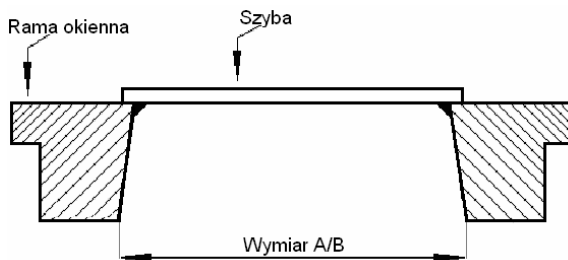

Typ ramy okiennej: prosta ☐