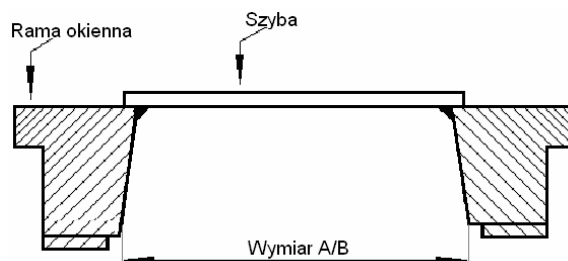

Sposób pomiaru okna dla zamówienia rolety DEKOLUX do okna dachowego Dla okna typu VELUX:

Rys. 1

Oznaczenia producenta:

A – szerokość

B – wysokość

Rys. 1 i Rys. 2

Typ ramy okiennej: pochyla

Rys. 2