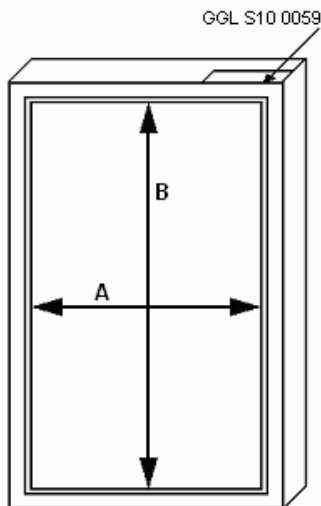

Sposób pomiaru okna dla zamówienia rolety DEKOLUX do okna dachowego Dla okna typu VELUX:

Rys. 1

Oznaczenia producenta:

A – szerokość

B – wysokość

Rys. 1 i Rys. 2

Typ ramy okiennej: pochyla

Rys. 2